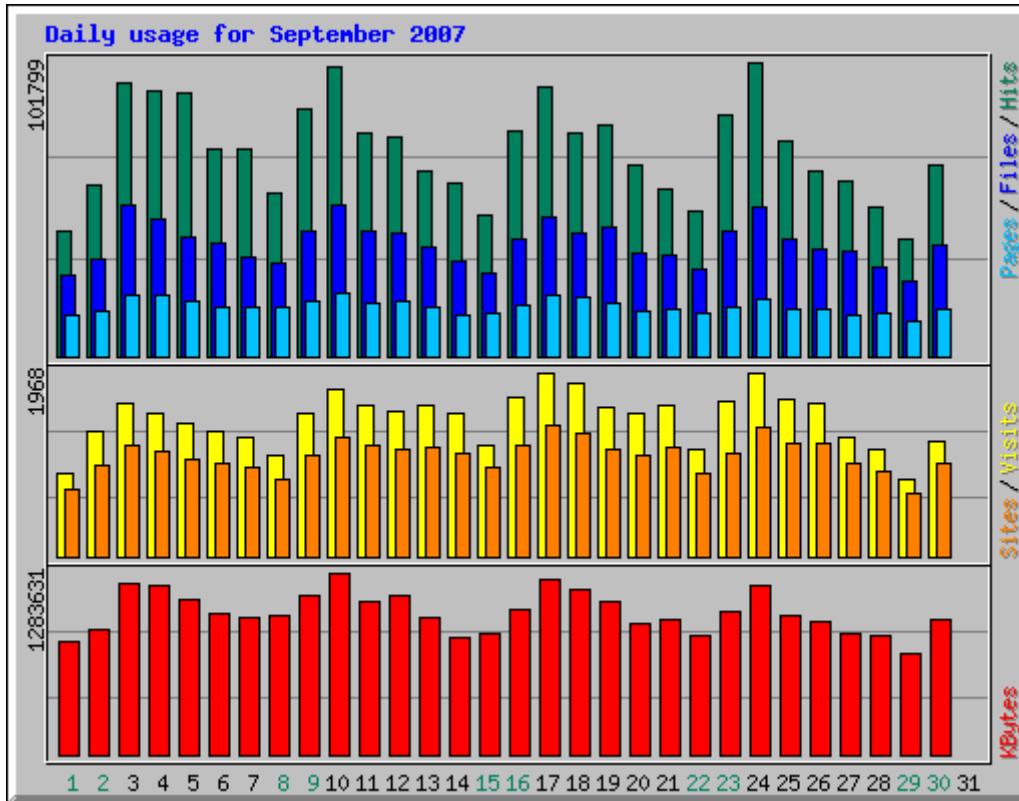

Usage Statistics for forofutfem.com

Summary Period: September 2007
Generated 01-Oct-2007 04:11 CEST

[\[Daily Statistics\]](#) [\[Hourly Statistics\]](#) [\[URLs\]](#) [\[Entry\]](#) [\[Exit\]](#) [\[Sites\]](#) [\[Referrers\]](#) [\[Search\]](#) [\[Users\]](#) [\[Agents\]](#)
[\[Countries\]](#)

Monthly Statistics for September 2007		
Total Hits	2134278	
Total Files	1167748	
Total Pages	517903	
Total Visits	43916	
Total KBytes	30115028	
Total Unique Sites	12752	
Total Unique URLs	174	
Total Unique Referrers	336	
Total Unique Usernames	1	
Total Unique User Agents	630	
	Avg	Max
Hits per Hour	2964	11208
Hits per Day	71142	101799
Files per Day	38924	52481
Pages per Day	17263	21634
Visits per Day	1463	1968
KBytes per Day	1003834	1283631
Hits by Response Code		
Code 200 - OK	1167748	
Code 206 - Partial Content	1440	
Code 301 - Moved Permanently	12	
Code 302 - Found	10952	
Code 304 - Not Modified	916043	
Code 400 - Bad Request	22	
Code 404 - Not Found	38061	