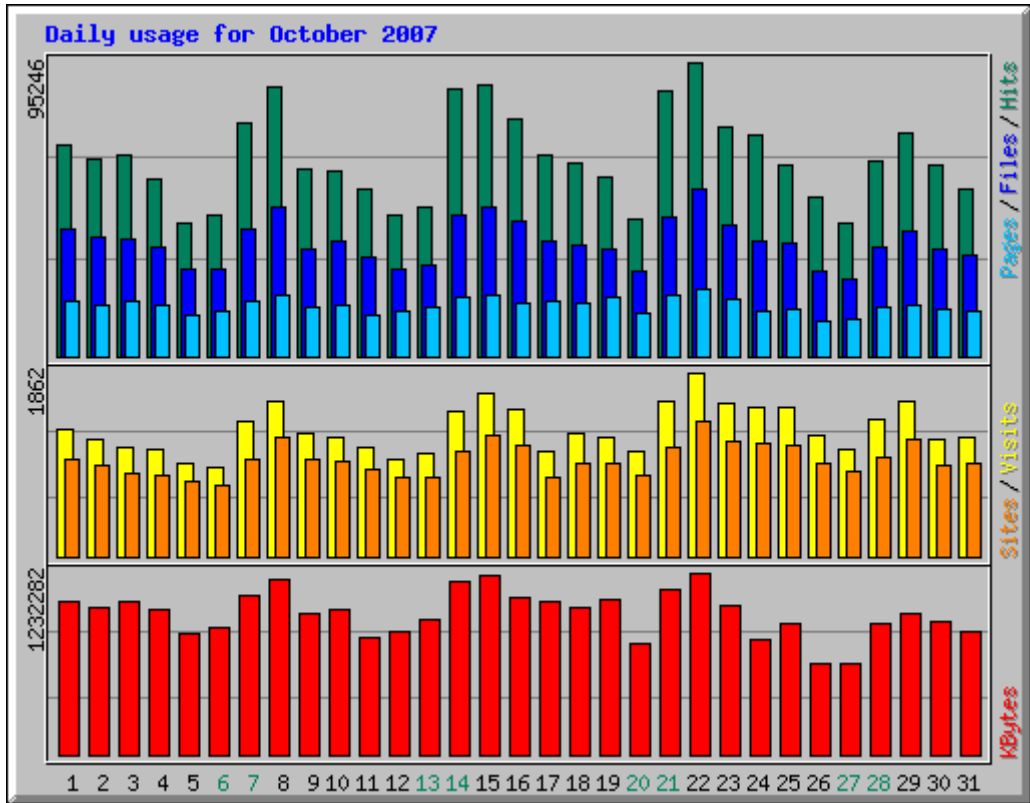

Usage Statistics for forofutfem.com

Summary Period: October 2007
Generated 01-Nov-2007 04:10 CET

[\[Daily Statistics\]](#) [\[Hourly Statistics\]](#) [\[URLs\]](#) [\[Entry\]](#) [\[Exit\]](#) [\[Sites\]](#) [\[Referrers\]](#) [\[Search\]](#) [\[Agents\]](#)
[\[Countries\]](#)

Monthly Statistics for October 2007		
Total Hits	1989419	
Total Files	1145160	
Total Pages	510072	
Total Visits	39665	
Total KBytes	29572068	
Total Unique Sites	13428	
Total Unique URLs	170	
Total Unique Referrers	376	
Total Unique User Agents	688	
	Avg	Max
Hits per Hour	2673	8941
Hits per Day	64174	95246
Files per Day	36940	54232
Pages per Day	16453	21667
Visits per Day	1279	1862
KBytes per Day	953938	1232282
Hits by Response Code		
Code 200 - OK	1145160	
Code 206 - Partial Content	1839	
Code 301 - Moved Permanently	10	
Code 302 - Found	16680	
Code 304 - Not Modified	814474	
Code 400 - Bad Request	21	
Code 404 - Not Found	11235	