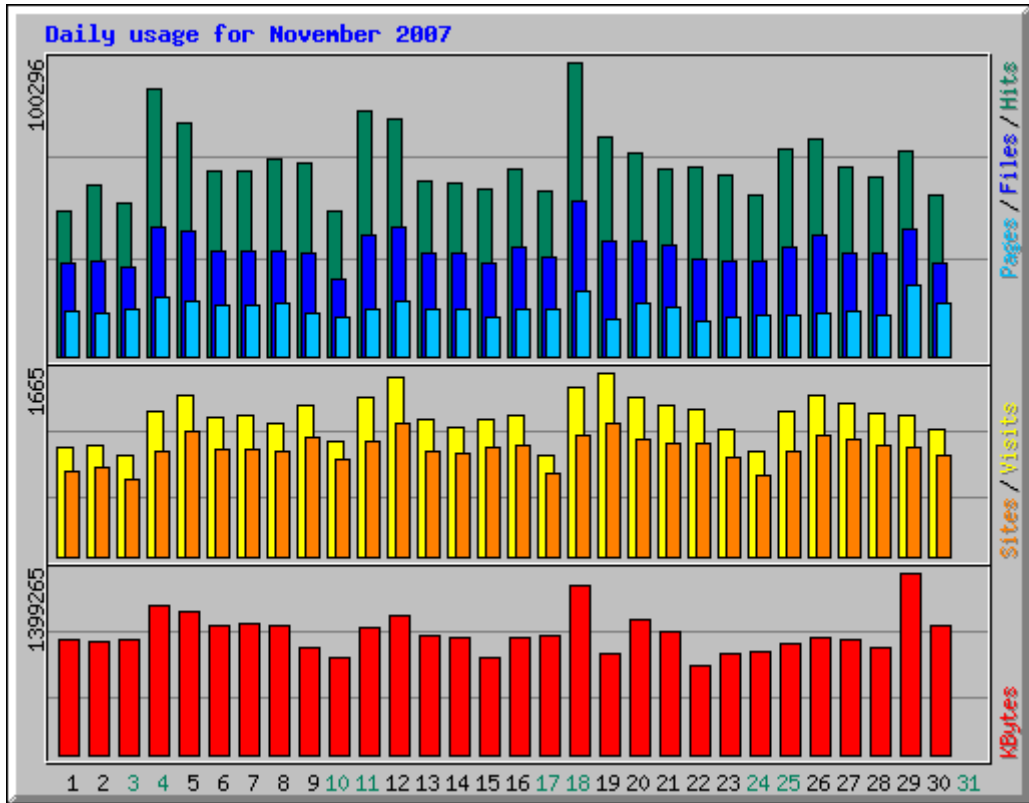

# Usage Statistics for forofutfem.com

Summary Period: November 2007  
Generated 01-Dec-2007 04:12 CET

[\[Daily Statistics\]](#) [\[Hourly Statistics\]](#) [\[URLs\]](#) [\[Entry\]](#) [\[Exit\]](#) [\[Sites\]](#) [\[Referrers\]](#) [\[Search\]](#) [\[Agents\]](#)  
[\[Countries\]](#)

Monthly Statistics for November 2007		
Total Hits	1986497	
Total Files	1097850	
Total Pages	486402	
Total Visits	37831	
Total KBytes	28011024	
Total Unique Sites	13230	
Total Unique URLs	169	
Total Unique Referrers	400	
Total Unique User Agents	843	
	Avg	Max
Hits per Hour	2759	11054
Hits per Day	66216	100296
Files per Day	36595	52845
Pages per Day	16213	24388
Visits per Day	1261	1665
KBytes per Day	933701	1399265
Hits by Response Code		
Code 200 - OK	1097850	
Code 206 - Partial Content	2116	
Code 301 - Moved Permanently	5	
Code 302 - Found	11683	
Code 304 - Not Modified	859167	
Code 400 - Bad Request	65	
Code 404 - Not Found	15611	