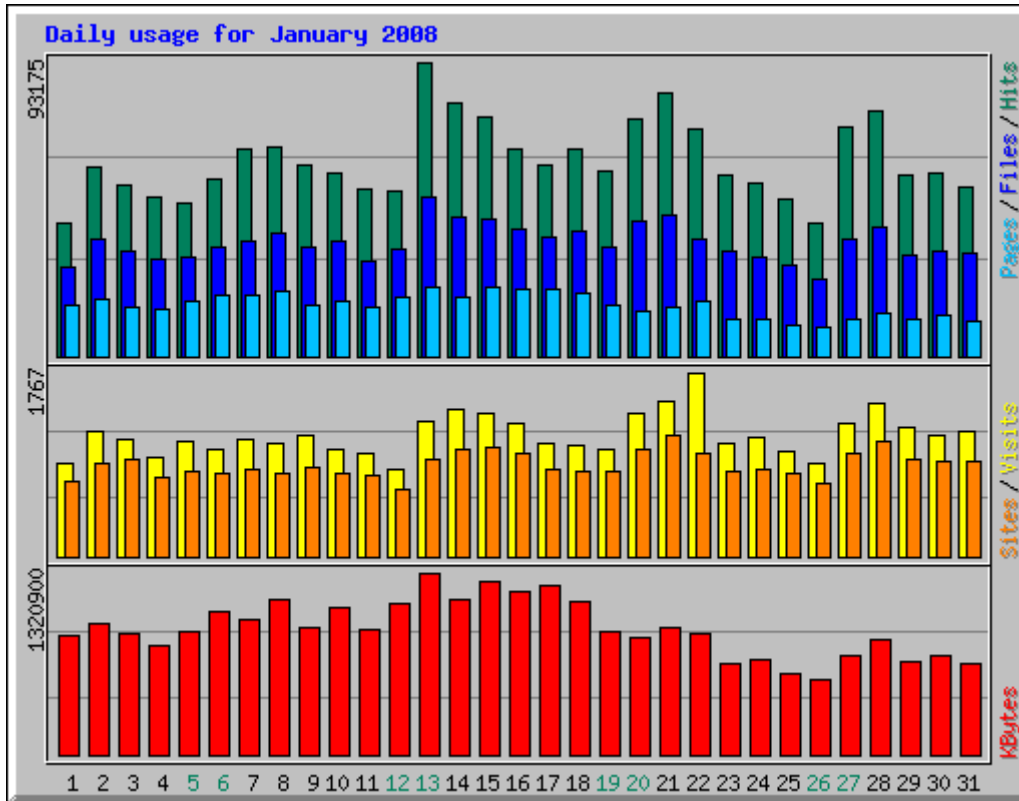

Usage Statistics for forofutfem.com

Summary Period: January 2008
Generated 26-Jan-2008 04:13 CET

[\[Daily Statistics\]](#) [\[Hourly Statistics\]](#) [\[URLs\]](#) [\[Entry\]](#) [\[Exit\]](#) [\[Sites\]](#) [\[Referrers\]](#) [\[Search\]](#) [\[Agents\]](#)
[\[Countries\]](#)

Monthly Statistics for January 2008		
Total Hits	1563886	
Total Files	915971	
Total Pages	431116	
Total Visits	28836	
Total KBytes	24300286	
Total Unique Sites	11247	
Total Unique URLs	170	
Total Unique Referrers	415	
Total Unique User Agents	614	
	Avg	Max
Hits per Hour	2506	10310
Hits per Day	60149	93175
Files per Day	35229	50459
Pages per Day	16581	21850
Visits per Day	1109	1767
KBytes per Day	934626	1320900
Hits by Response Code		
Code 200 - OK	915971	
Code 206 - Partial Content	1222	
Code 301 - Moved Permanently	4	
Code 302 - Found	18534	
Code 304 - Not Modified	615598	
Code 400 - Bad Request	1	
Code 403 - Forbidden	1	
Code 404 - Not Found	12555	