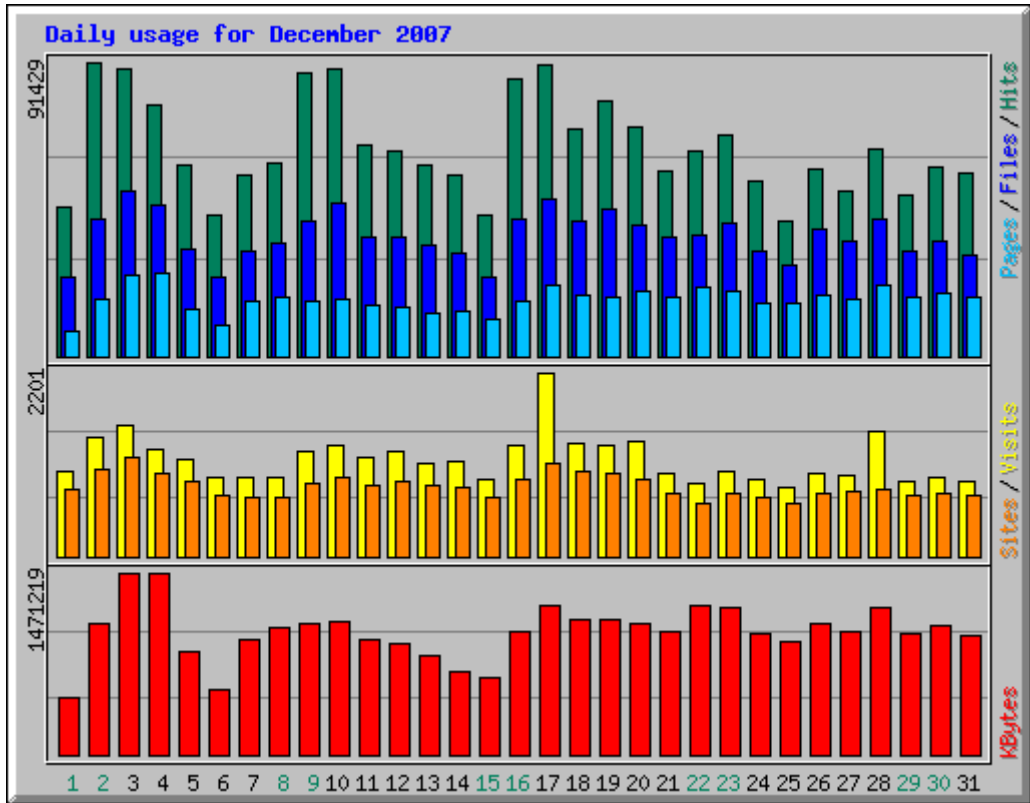

Usage Statistics for forofutfem.com

Summary Period: December 2007
Generated 01-Jan-2008 04:12 CET

[\[Daily Statistics\]](#) [\[Hourly Statistics\]](#) [\[URLs\]](#) [\[Entry\]](#) [\[Exit\]](#) [\[Sites\]](#) [\[Referrers\]](#) [\[Search\]](#) [\[Agents\]](#)
[\[Countries\]](#)

Monthly Statistics for December 2007		
Total Hits	2014944	
Total Files	1159939	
Total Pages	544712	
Total Visits	35781	
Total KBytes	30786949	
Total Unique Sites	12726	
Total Unique URLs	167	
Total Unique Referrers	459	
Total Unique User Agents	675	
	Avg	Max
Hits per Hour	2708	9470
Hits per Day	64998	91429
Files per Day	37417	51222
Pages per Day	17571	26072
Visits per Day	1154	2201
KBytes per Day	993127	1471219
Hits by Response Code		
Code 200 - OK	1159939	
Code 206 - Partial Content	1683	
Code 301 - Moved Permanently	5	
Code 302 - Found	23278	
Code 304 - Not Modified	806934	
Code 400 - Bad Request	110	
Code 404 - Not Found	22995	